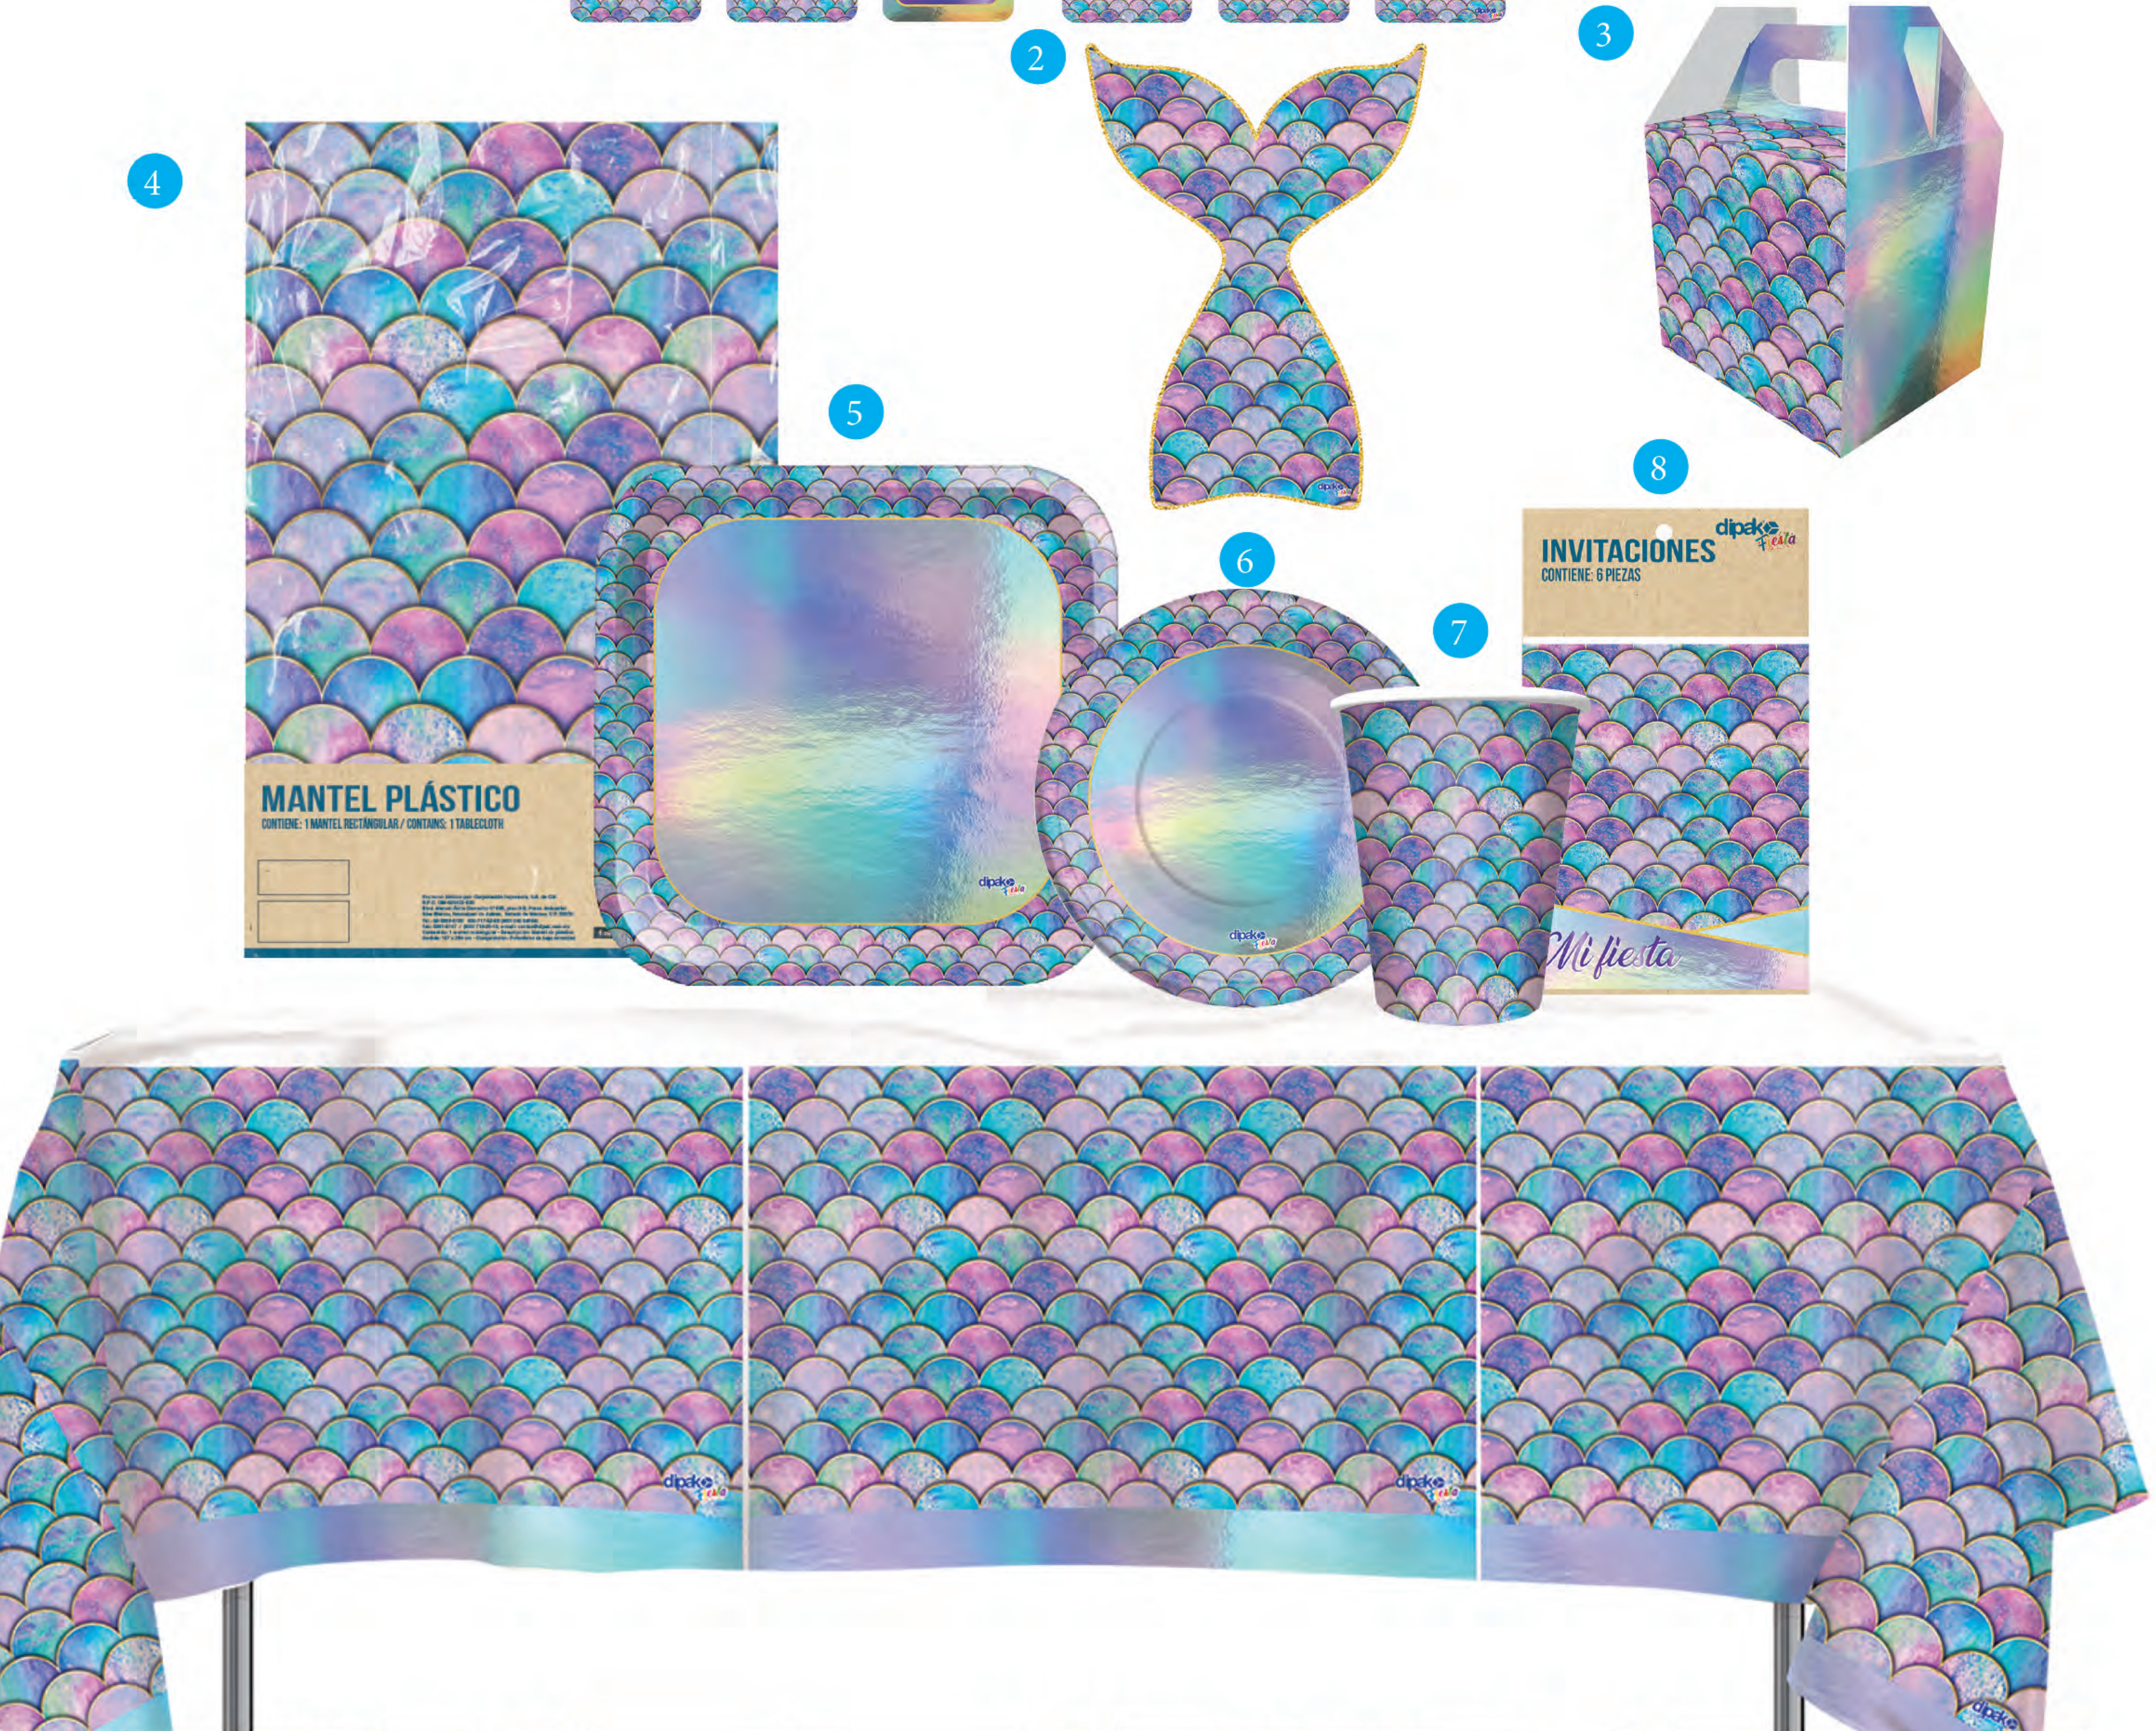

PIEL SIRENA

1 LETRERO MÓVIL
CLAVE / CODE SEC
2158015517 6096 $
EAN 13 7502292747937

2 MÓVIL
CLAVE / CODE SEC
2165015517 6103 $
EAN 13 7502292748217

3 CAJA DULCERO
CLAVE / CODE SEC
2160015517 6102 $
EAN 13 7502292748170

4 MANTEL PLÁSTICO
CLAVE / CODE SEC
2163015517 6101 $
EAN 13 7502292748132

5 PLATO CUADRADO
CLAVE / CODE SEC
2155015517 6097 $
EAN 13 7502292747975

6 PLATO PASTELERO
CLAVE / CODE SEC
2155055517 6098 $
EAN 13 7502292748019

7 VASO
CLAVE / CODE SEC
2156015517 6099 $
EAN 13 7502292748057

8 INVITACIÓN
CLAVE / CODE SEC
2159015517 6100 $
EAN 13 7502292748095