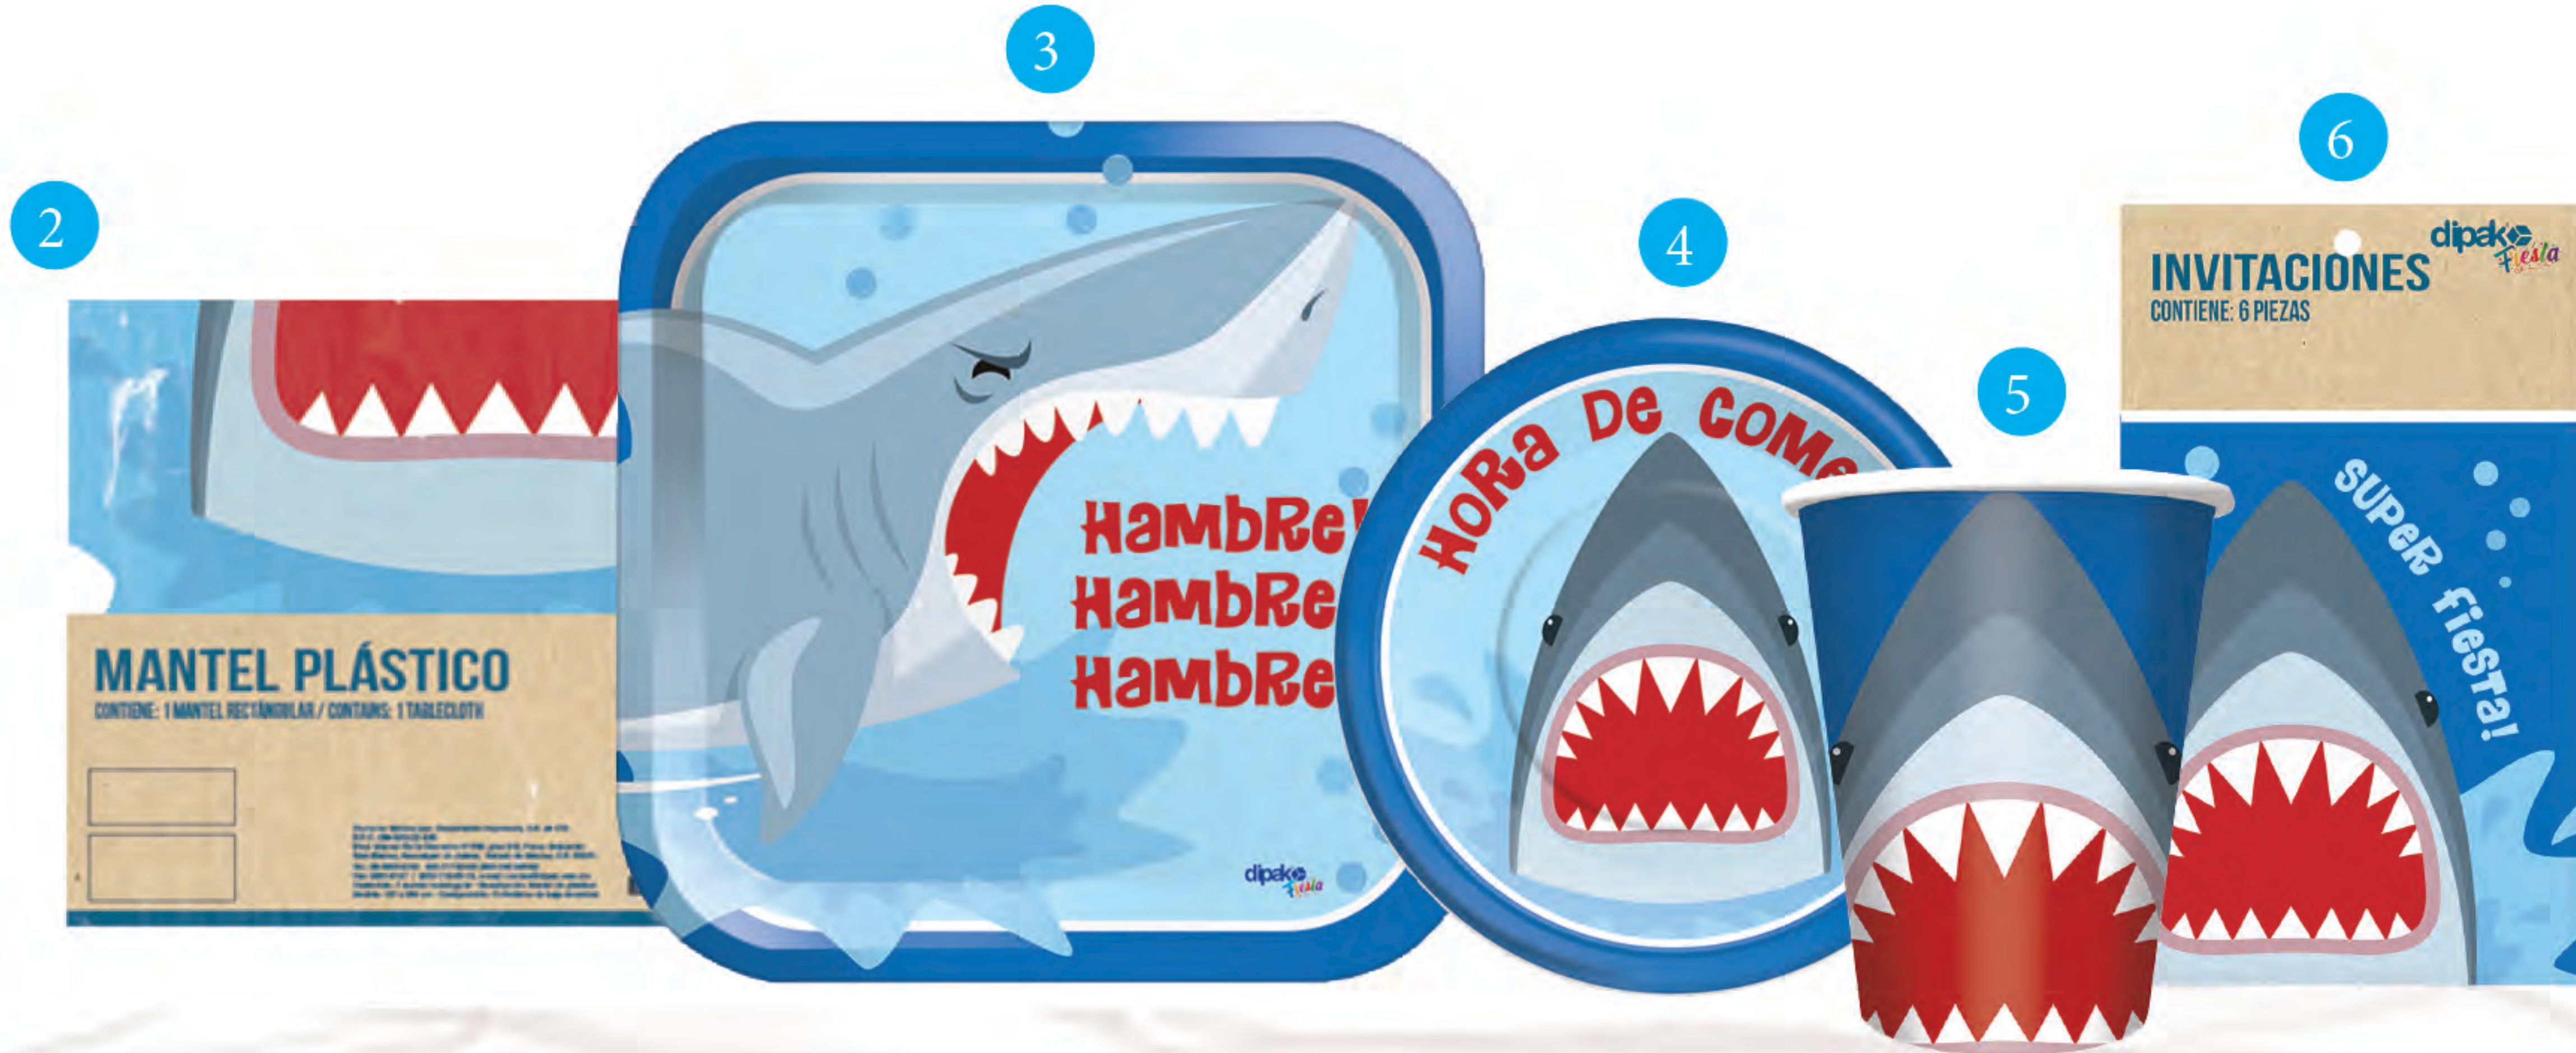

TIBURONES

1 LETRERO MÓVIL
CLAVE / CODE SEC
2158015530 6111 $
EAN 13 7502292747944

2 MANTEL PLÁSTICO
CLAVE / CODE SEC
2163015530 6116 $
EAN 13 7502292748149

3 PLATO CUADRADO
CLAVE / CODE SEC
2155015530 6112 $
EAN 13 7502292747982

4 PLATO PASTELERO
CLAVE / CODE SEC
2155055530 6113 $
EAN 13 7502292748026

5 VASO
CLAVE / CODE SEC
2156015530 6114 $
EAN 13 7502292748064

6 INVITACIÓN
CLAVE / CODE SEC
2159015530 6115 $
EAN 13 7502292748101