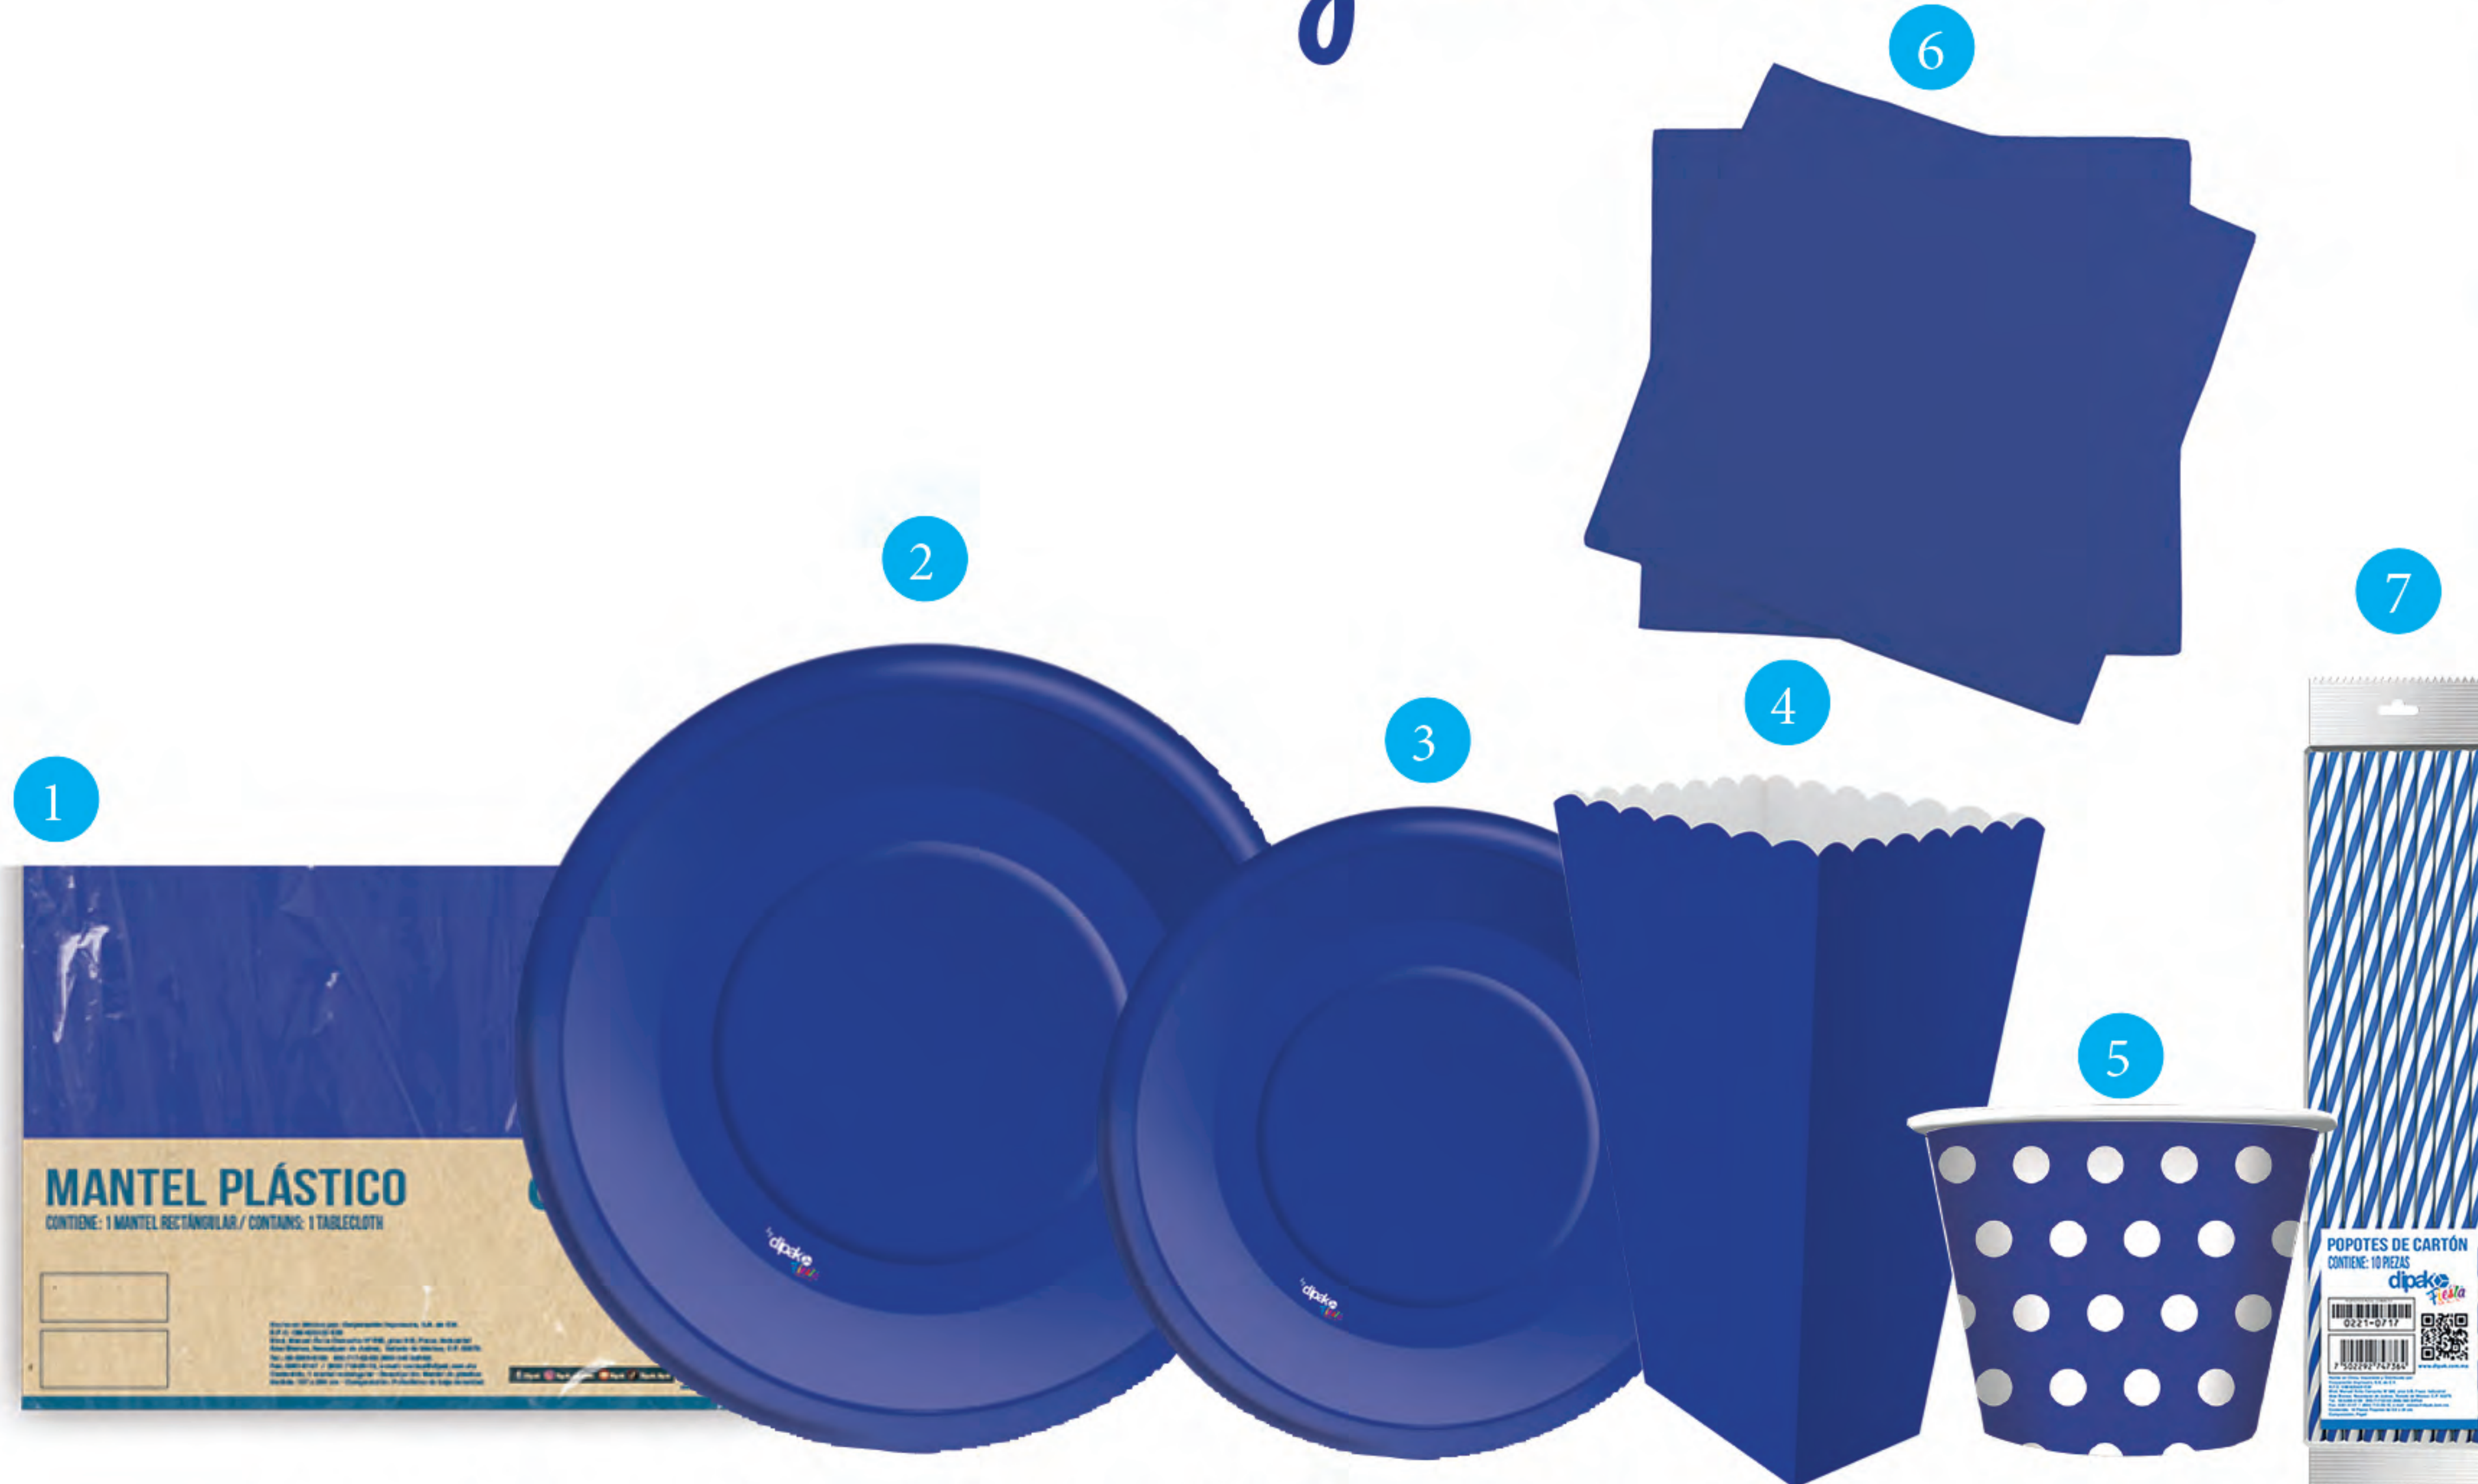

COLORES

Azul Cobalto