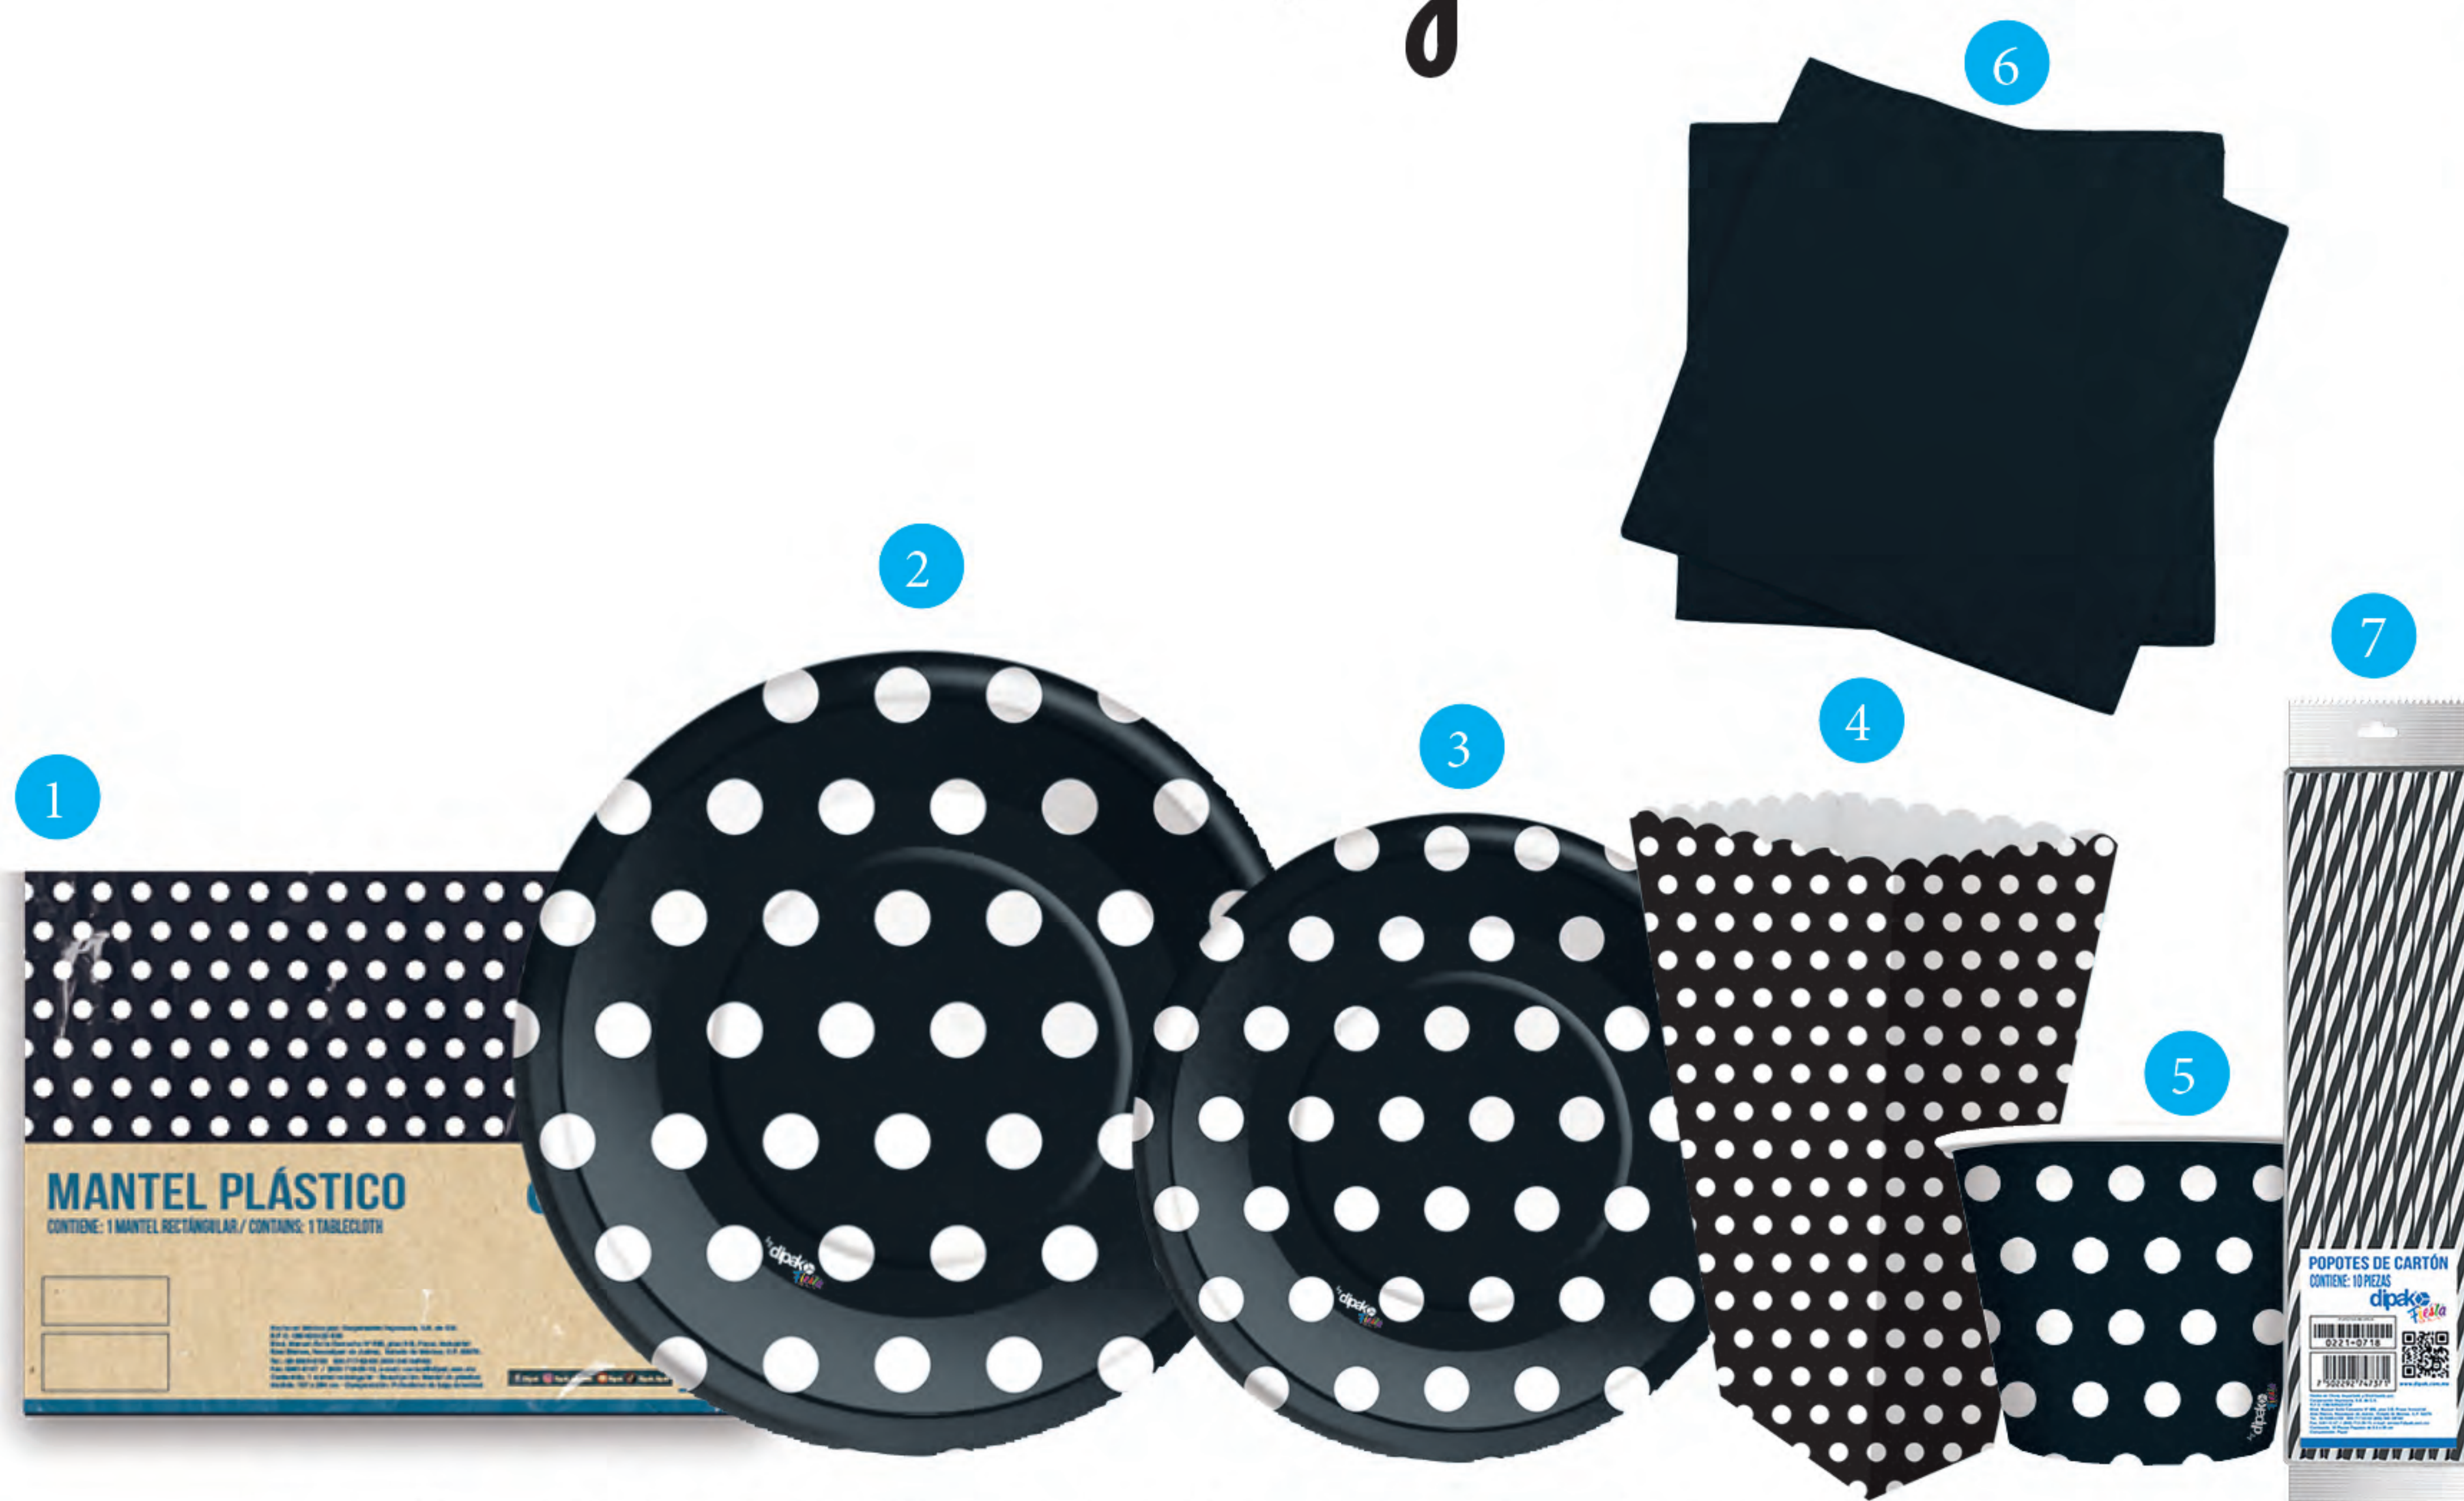

COLORES

Negro Polka