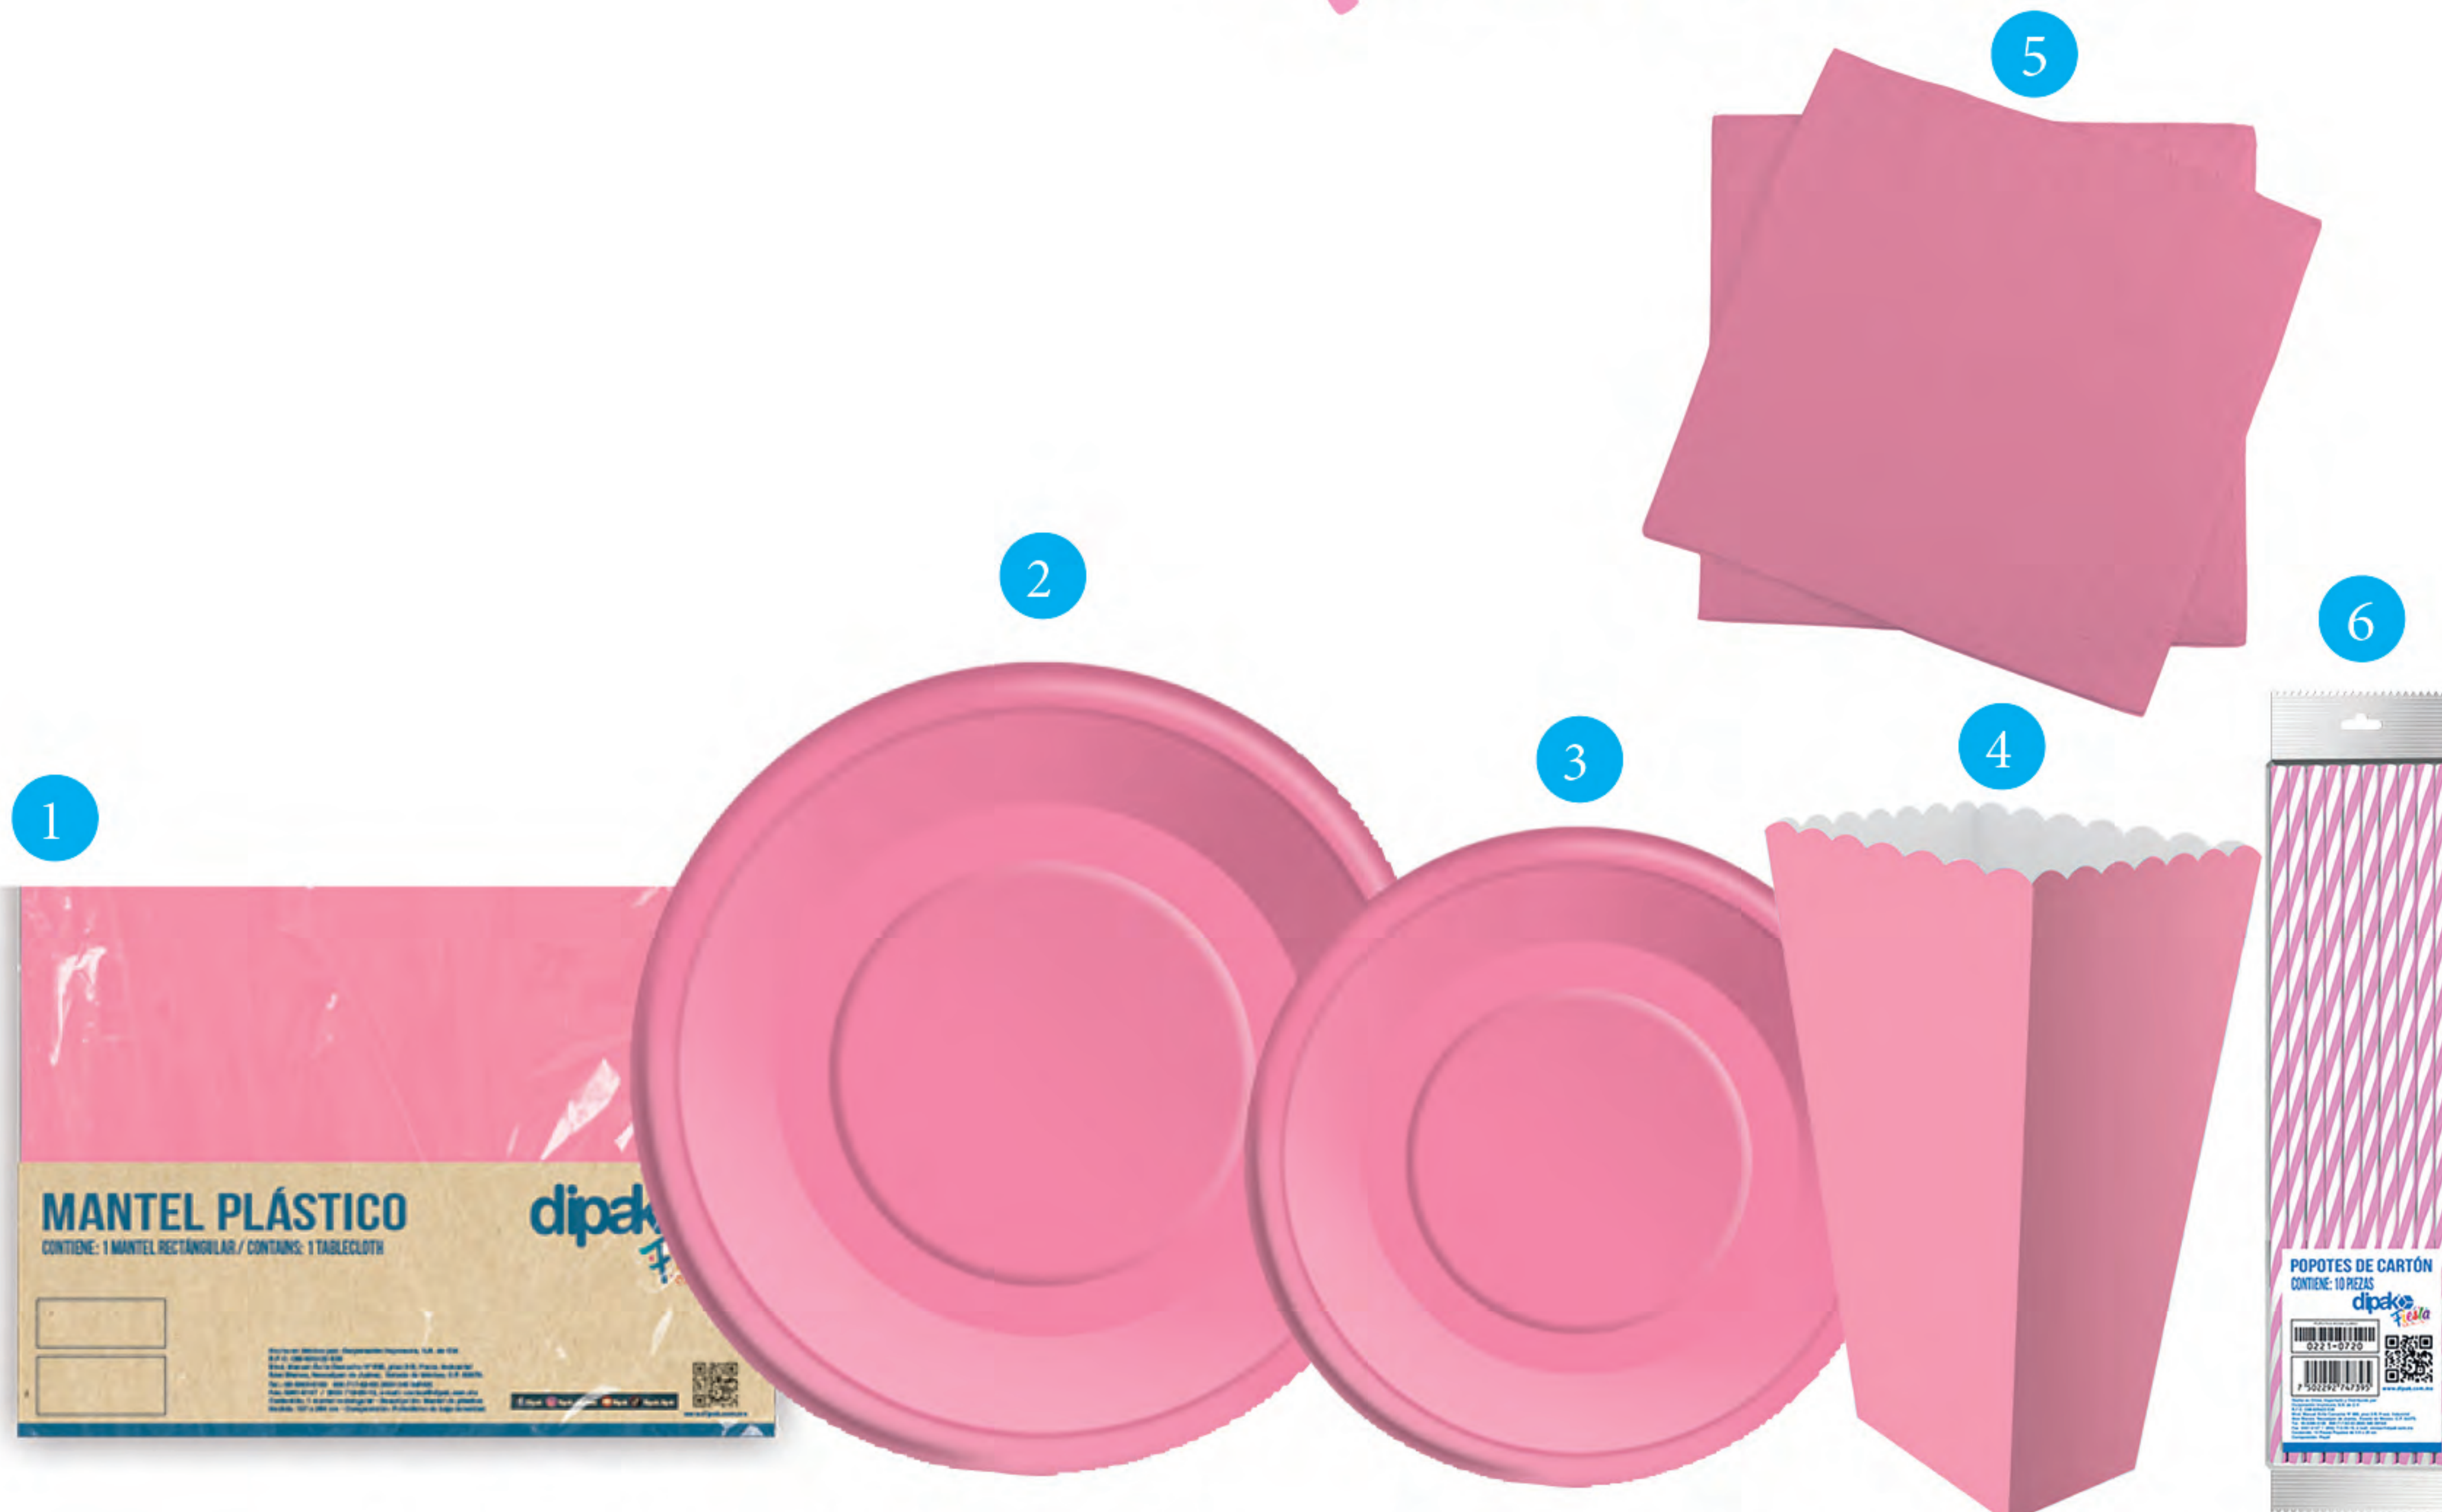

COLORES

Rosa Claro