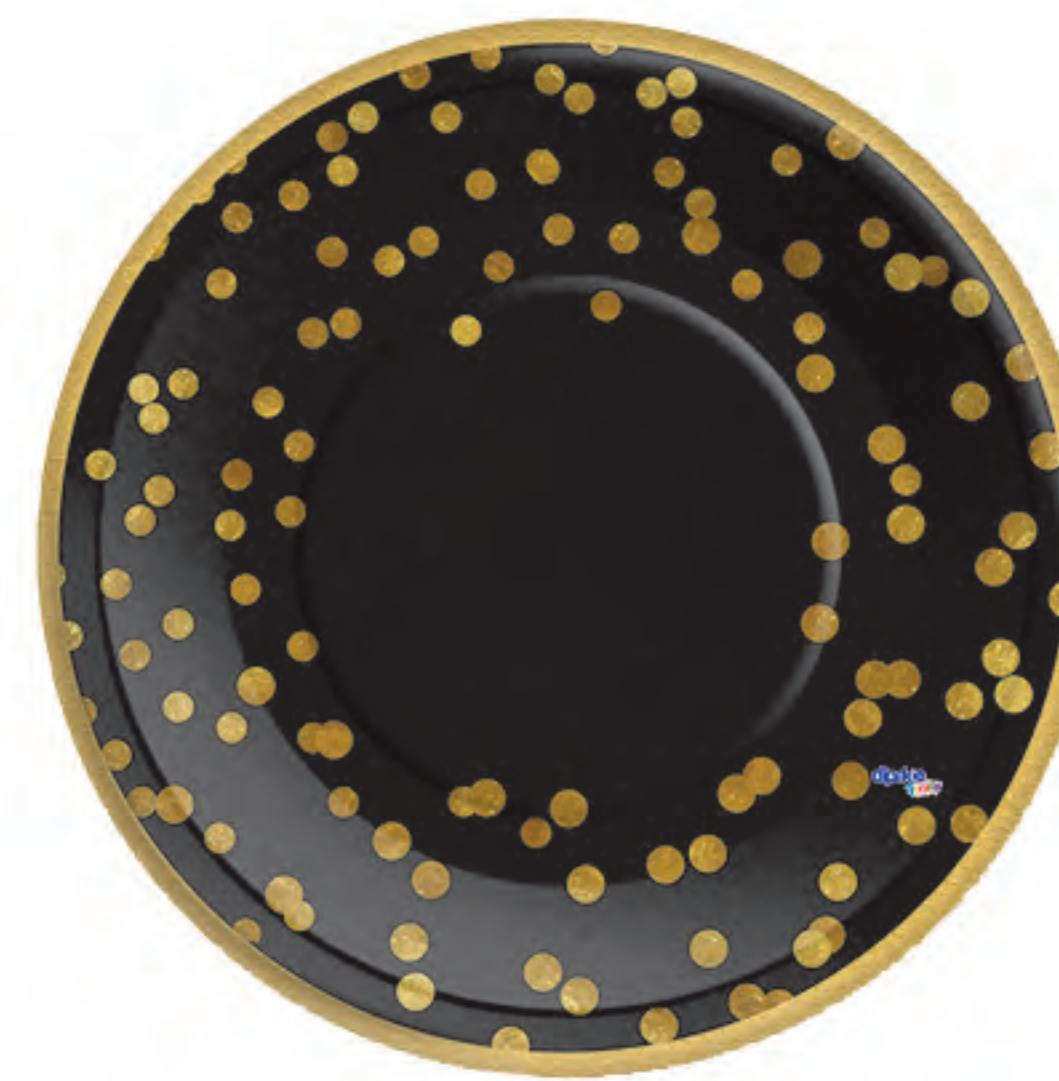

COLORES

Golden Puntos